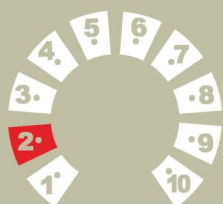

12 cm 2D Spider

17 cm 2D Spider

23 cm 2D Spider

25x23 cm 2D

30 cm 2D Spider

30x25 cm 2D

38x30 cm 2D

20x15 cm 2D S.E.F.

30x25 cm 2D S.E.F.

LOVECPOKLADU.CZ

OVLÁDÁNÍ DETEKTORU

Ovládání detektoru je maximálně účelné a prvky rozložené tak, aby byly vždy okamžitě a logicky k dispozici. Vše je navrženo tak, aby přístroj byl jednoduchý a účelný doslova jako skalpel. Všechny analogové ovládací prvky jsou vysoce kvalitní a připravené na to, že je budete používat v terénu v prašném prostředí.

SENSITIVITY

SENSITIVITY

Nastavení citlivosti detektoru. Toto nastavení ovlivňuje dosah detektoru. Čím vyšší je nastavení, tím větší je hloubka dosahu. Ideální nastavení je na čísle 8 se slabě slyšitelným prahovým tónem.

DISC. LEVEL

DISC. LEVEL

Nastavení diskriminace. Ovladač pracuje ve dvou režimech v závislosti na zvoleném pracovním režimu. V pracovním režimu Audio je vše vlevo od nastavené úrovně neslyšitelné, v režimu Iron Audio se všechny tyto cíle ozvou hlubokým tónem. Ideální nastavení je na čísle 2, kdy eliminujete takřka veškeré železné odpady a cíle vyrobené z barevných kovů se Vám ozvou vysokým tónem.